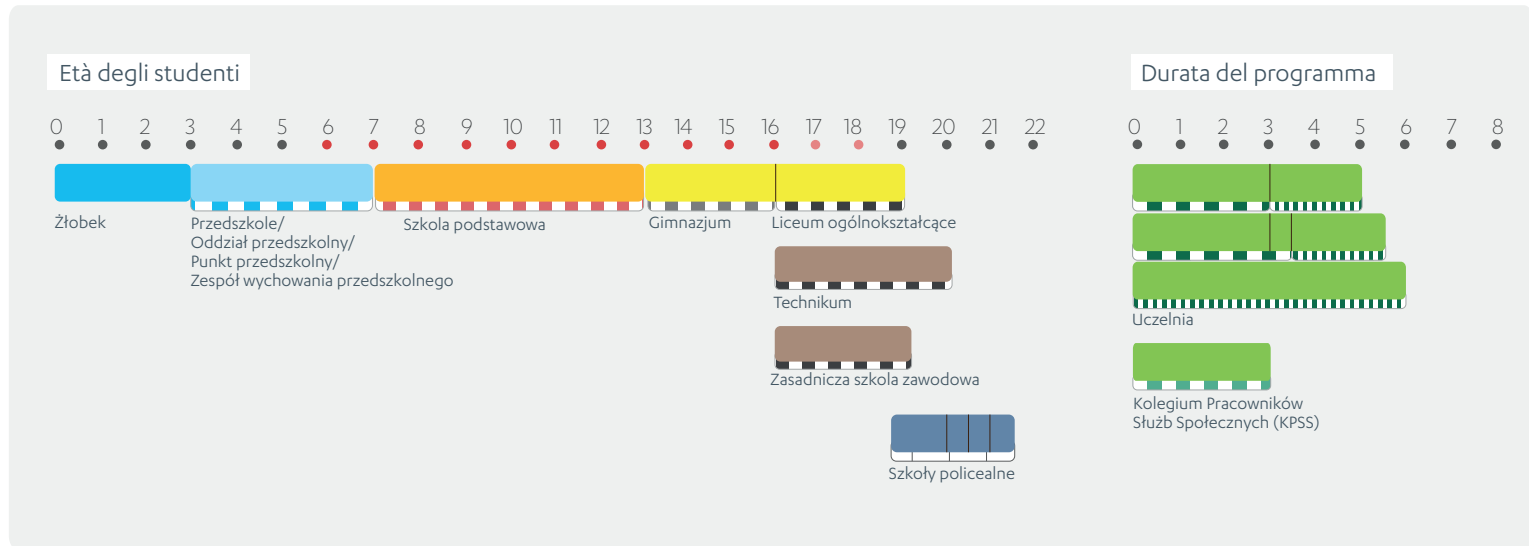

Polonia

Nota: Da settembre 2016, l'istruzione obbligatoria nell'ambito della scuola primaria inizia all'età di 7 anni. L'ammissione dei bambini di 6 anni di età al primo anno della scuola primaria è una scelta a discrezione dei genitori.